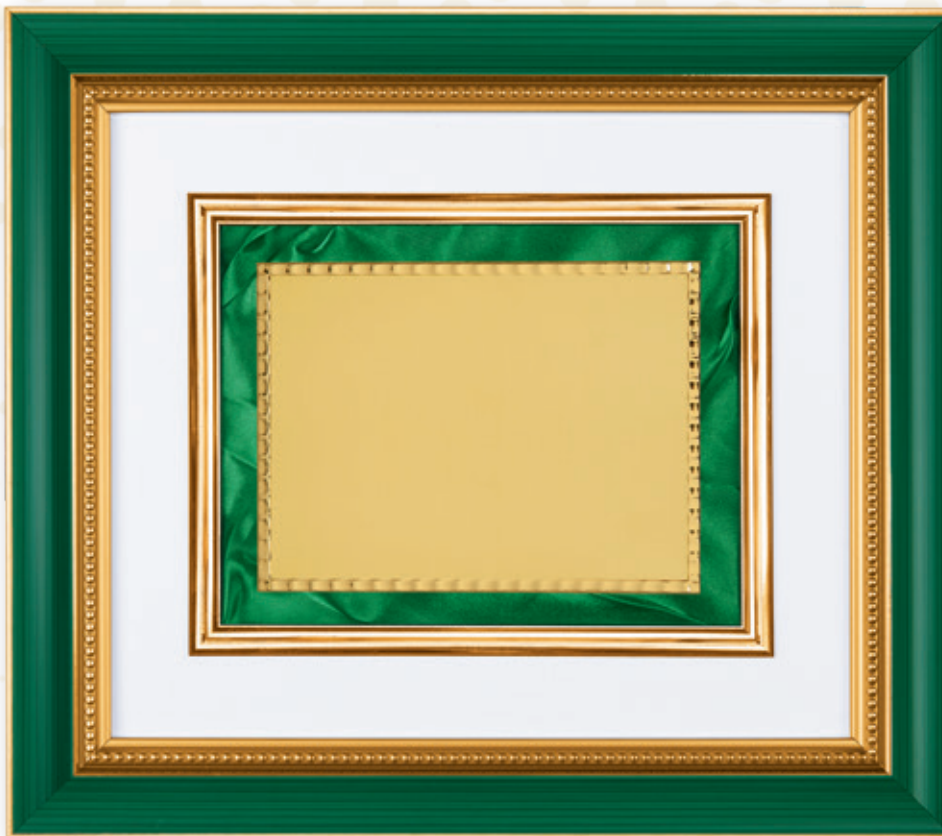

COR 89

COR 89 A

ART. / CODE	MISURA / SIZE	TARGA / PLAQUE
COR 89 A	34,5x29,5	20x15
COR 89 B	32,5x27,5	18x13
COR 89 C	30,5x26,5	16x12

Cornice in PVC / PVC frame