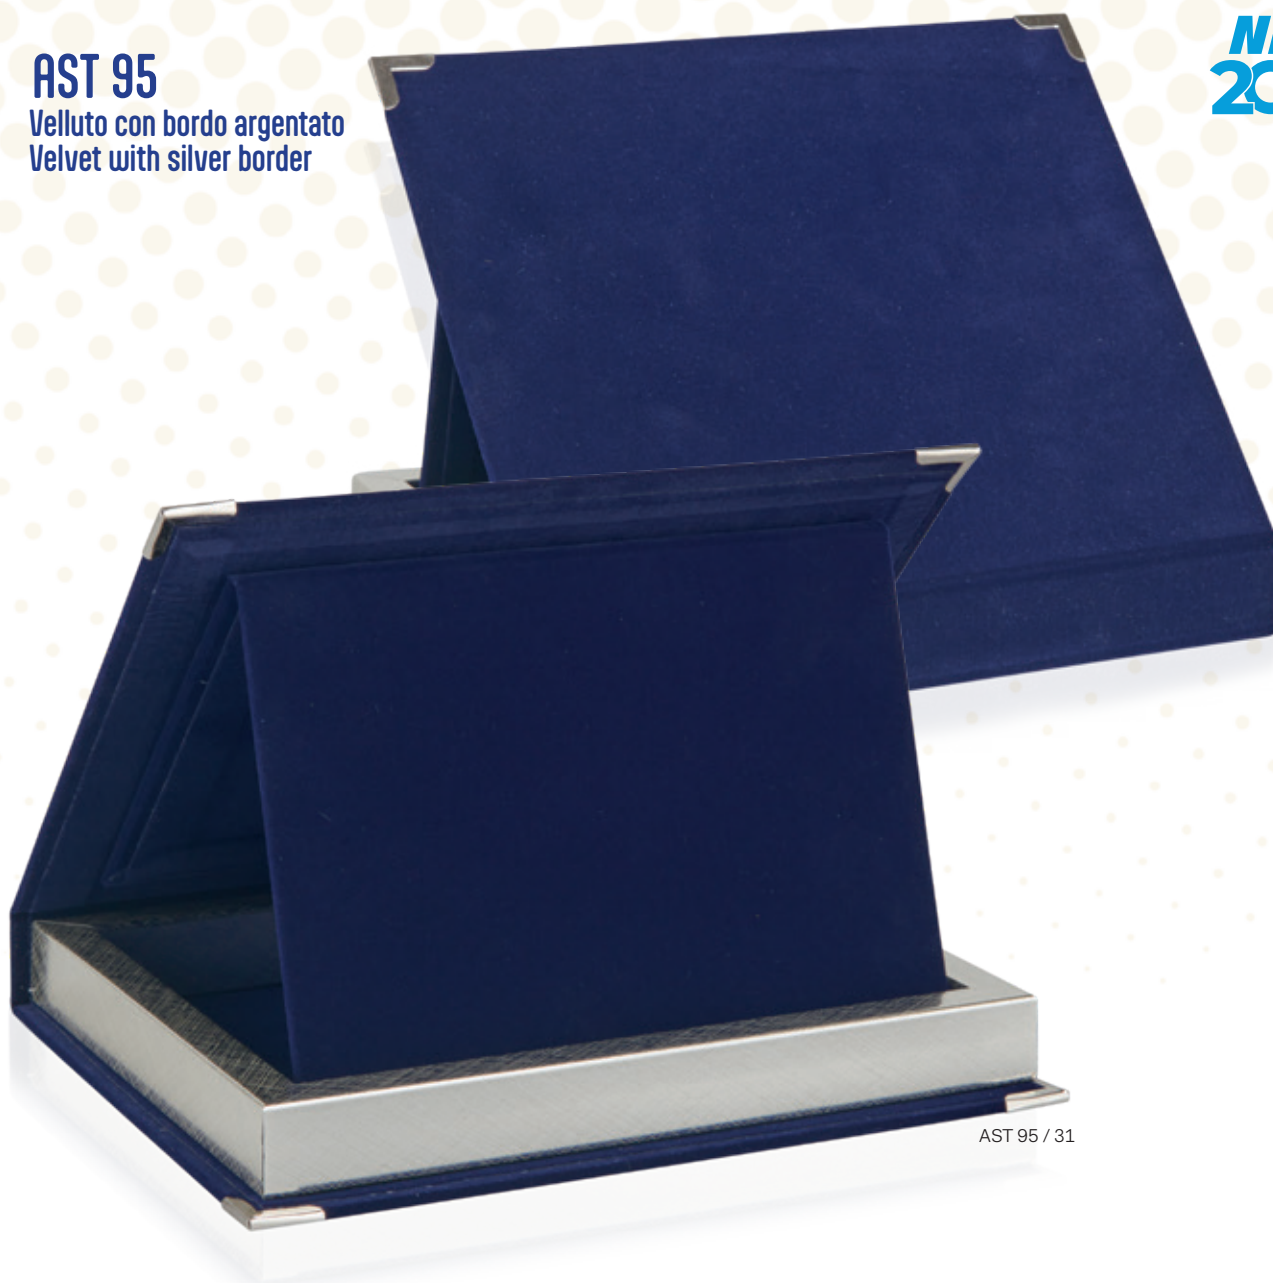

AST 95

Velluto con bordo argentato
Velvet with silver border

NEW
2024

AST 95 / 31