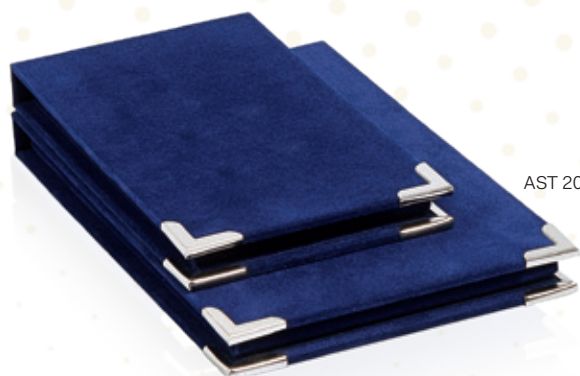

AST 20 / 9

AST 20 / 12

ART. / CODE	MISURA / SIZE	TARGA / PLAQUE	PACK
AST 20 / 12	12x15	9x12	10
AST 20 / 9	9x12	6x9	10

Spessore / Thickness 15 mm
Ognuno con protezione in cartoncino bianco
Each one wrapped in a white cardboard