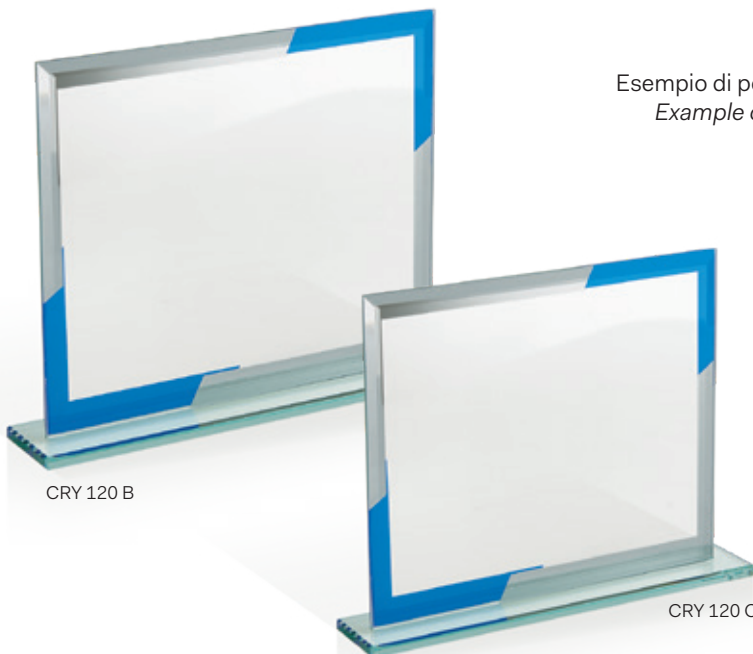

CRY 120 B

CRY 120 C