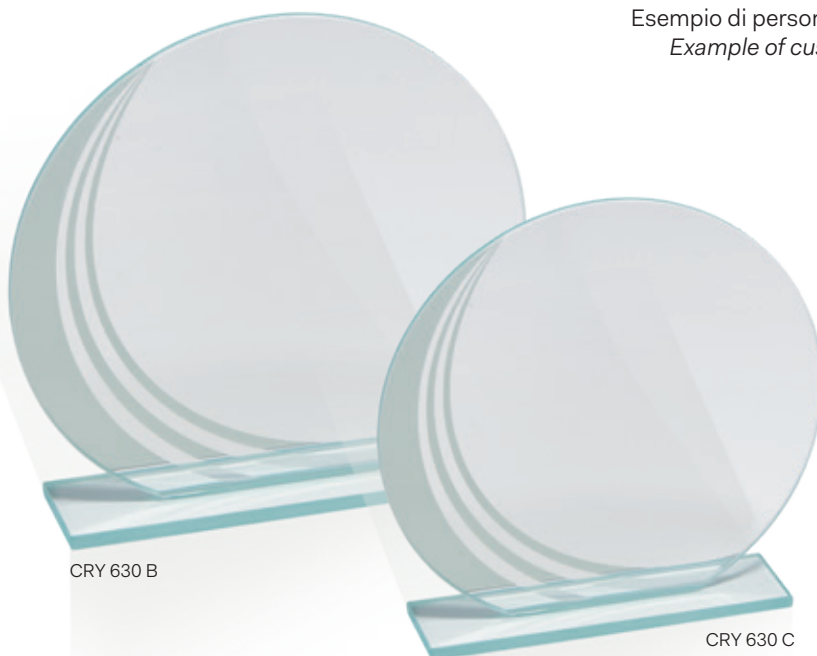

CRY 630 B

CRY 630 C