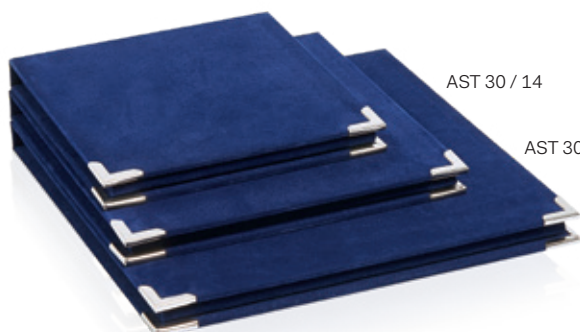

## AST 30

Velluto / Velvet

AST 30 / 21

AST 30 / 14

AST 30 / 17

AST 30 / 21

ART. / CODE	MISURA / SIZE	PIATTO / PLATE	PACK
<b>AST 30 / 21</b>	21x21	ø 18	10
<b>AST 30 / 17</b>	17x17	ø 14	10
<b>AST 30 / 14</b>	14x14	ø 11	10