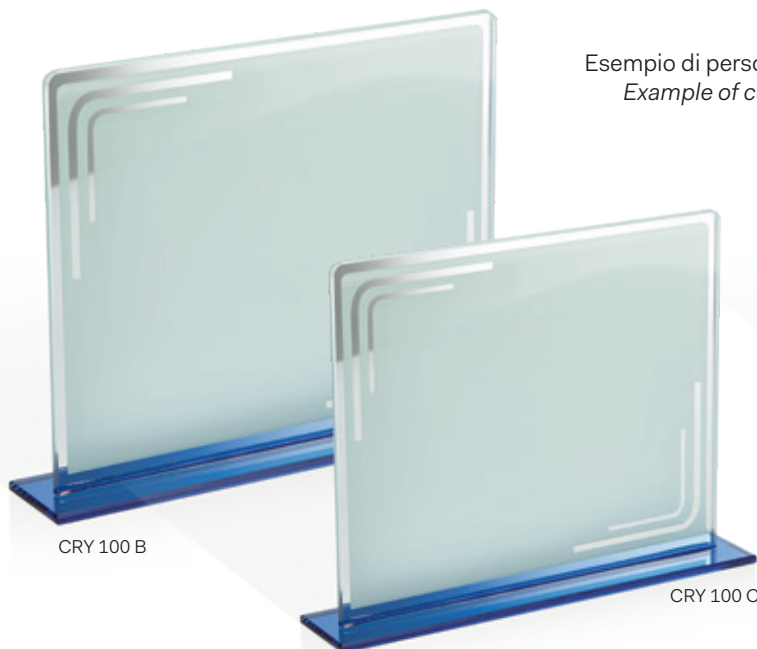

CRY 100 B

CRY 100 C