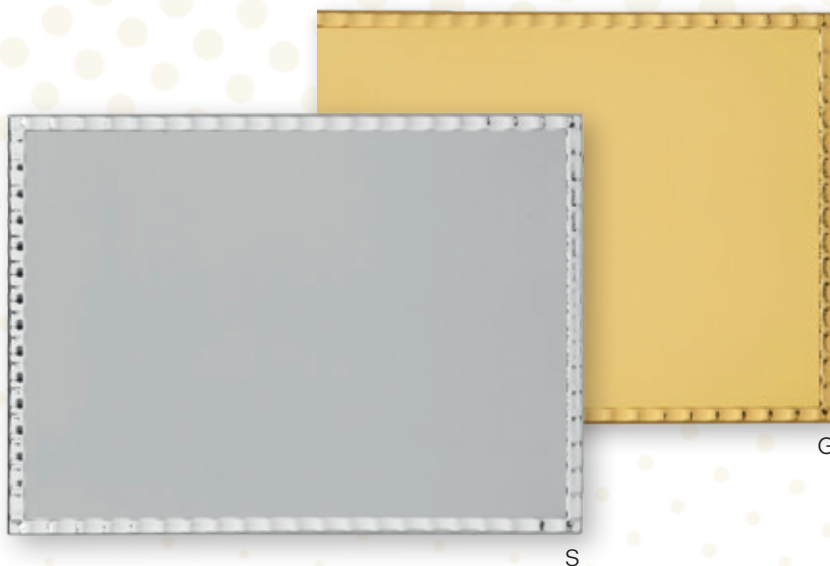

PER SUBLIMAZIONE
FOR SUBLIMATION

TARGA PESARO