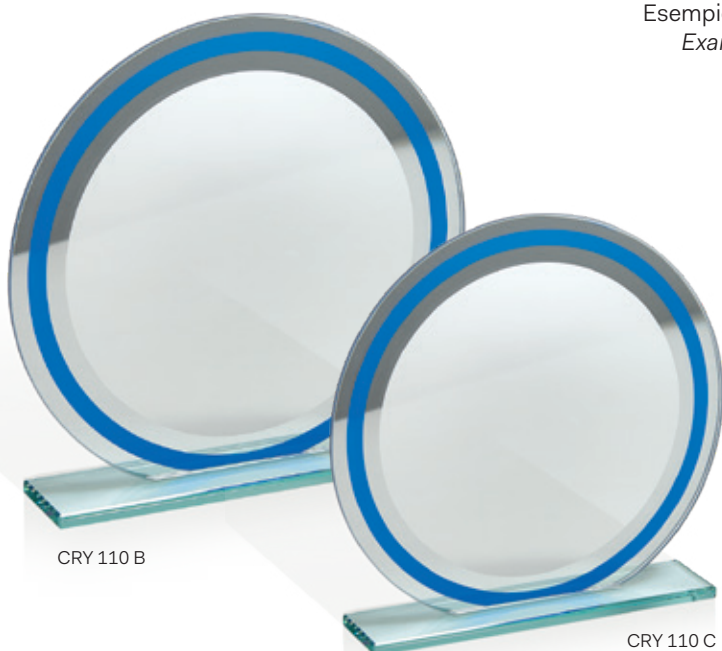

CRY 110 B

CRY 110 C