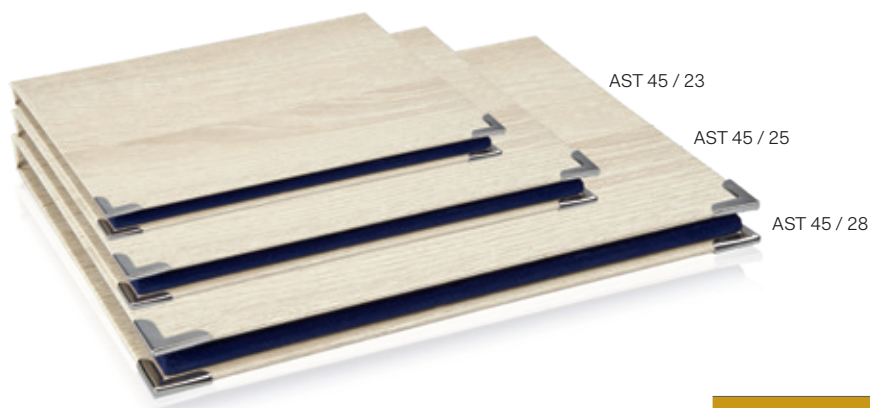

AST 45 / 23

AST 45 / 25

AST 45 / 28

ART. / CODE	MISURA / SIZE	TARGA / PLAQUE	PACK
AST 45 / 28	28x21	20x15	10
AST 45 / 25	25x19	18x13	10
AST 45 / 23	23x17	16x12	10

Spessore / Thickness 15 mm

Ognuno con protezione in cartoncino bianco

Each one wrapped in a white cardboard