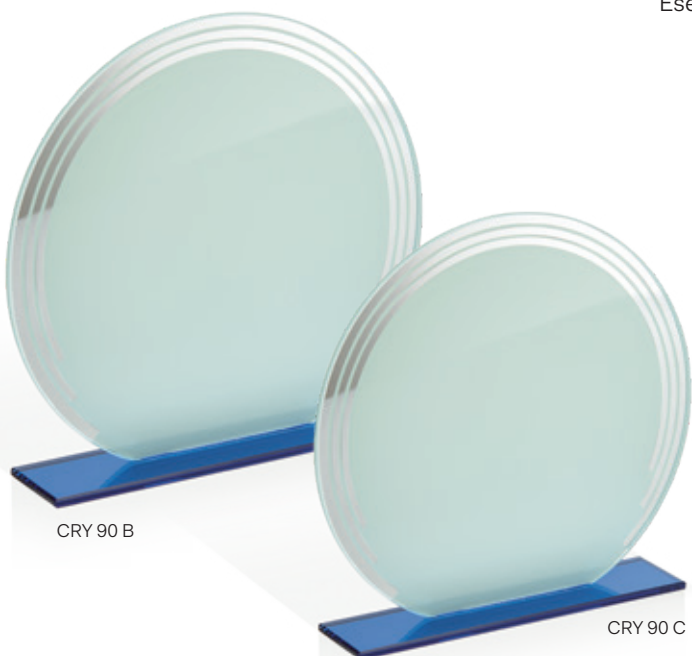

CRY 90 B

CRY 90 C