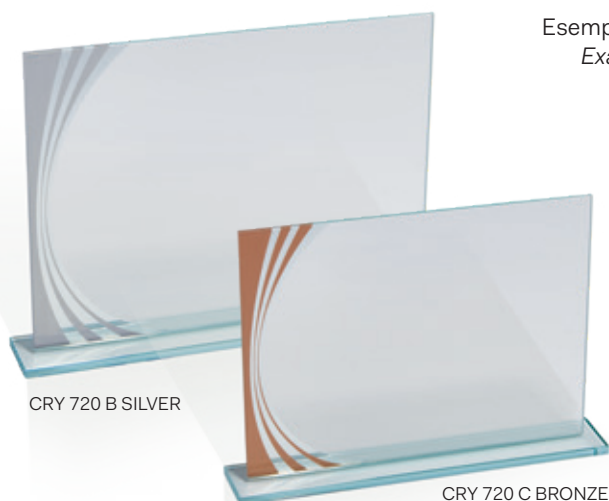

Esempio di personalizzazione
Example of customization

CRY 720 B SILVER

CRY 720 C BRONZE