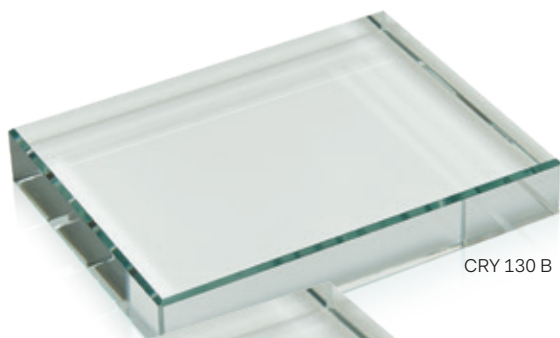

CRY 130

Vetro / Glass

ART. / CODE	MISURA / SIZE	PACK
CRY 130 A	12x9	20
CRY 130 B	10x8	20
Spessore / Thickness 19 mm Con box incluso / With gift box		

Esempio di personalizzazione
Example of customization