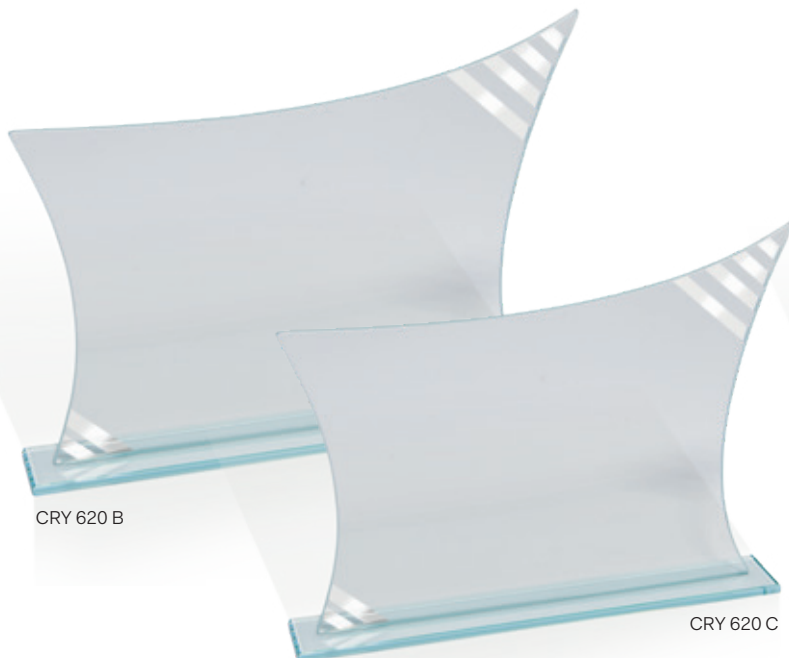

Linea economica / Economic line

CRY 620
Vetro / Glass

**NEW
2024**

ART. / CODE	MISURA / SIZE	TARGA / PLAQUE	PACK
CRY 620 A	23x19,5	16x12	20
CRY 620 B	22x17,5	15x10	20
CRY 620 C	20x15,5	12x9	20

Spessore / Thickness 4 mm
Scatola in cartoncino / Cardboard box
Vetro trasparente con dettagli specchiati
Transparent glass with mirrored details

Esempio di personalizzazione
Example of customization

Personalizzazioni possibili
Possible customizations