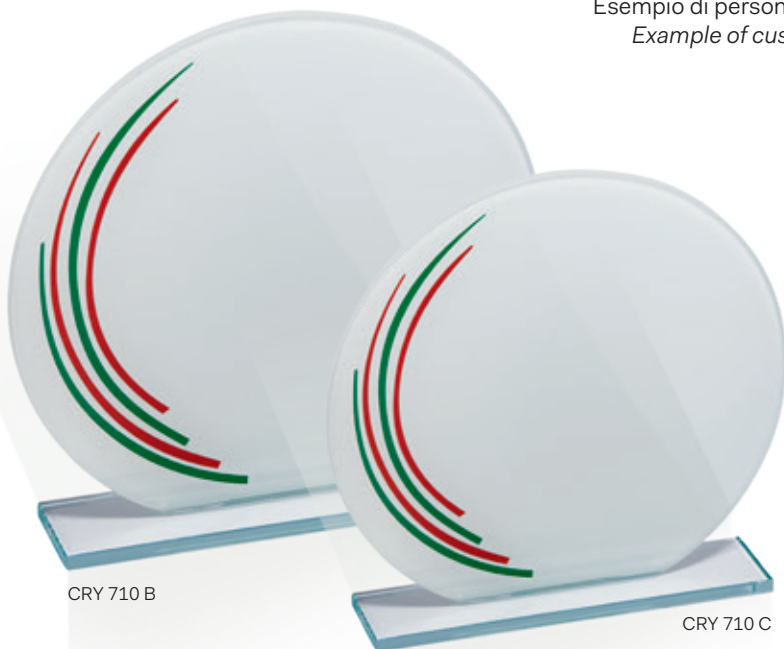

CRY 710 B

CRY 710 C