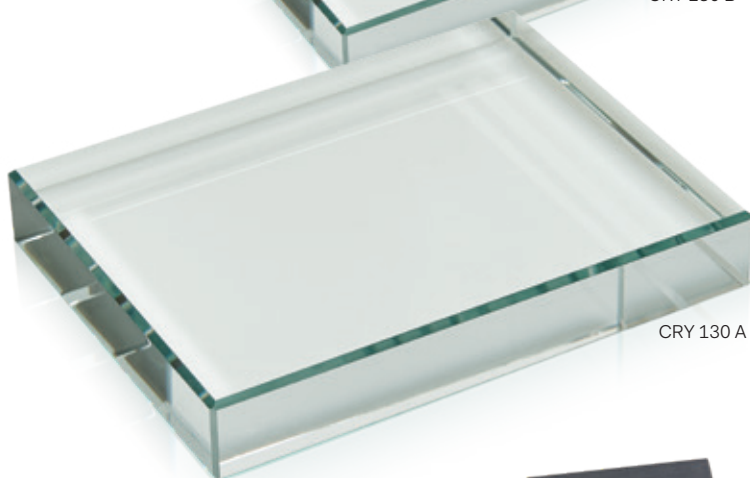

## CRY 130

Vetro / Glass

CRY 130 B

ART. / CODE	MISURA / SIZE	PACK
<b>CRY 130 A</b>	12x9	20
<b>CRY 130 B</b>	10x8	20
Spessore / Thickness 19 mm Con box incluso / With gift box		

Esempio di personalizzazione  
Example of customization