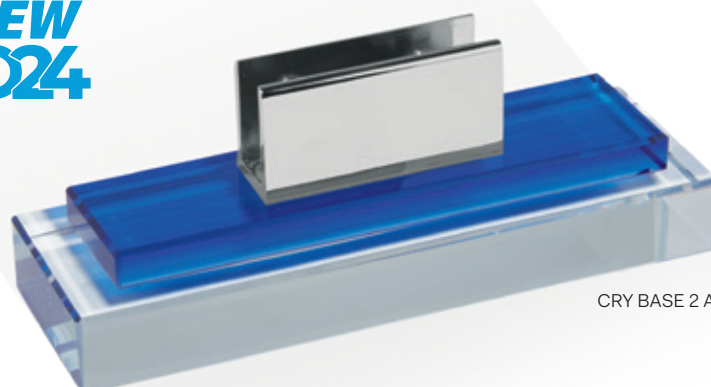

CRY BOX

Box con base in vetro
Box with glass base

ART. / CODE	MISURA SCATOLA / BOX SIZE	PACK
CRY BOX A	31x26	10
CRY BOX B	28,5x24,5	10
CRY BOX C	26,5x23	10

per spessori fino a 10 mm / For thickness till 10 mm

BASE	MISURA / SIZE
A	20x5x4
B	18x5x4
C	16x5x4

CRY SUPPORTO

Supporto per cristallo in metallo
Metal holder for crystal

ART. / CODE	MISURA / SIZE	PACK
CRY SUPPORTO A	4x2	20

per spessori fino a 8 mm / For thickness till 8 mm

CRY BASE

Base in vetro per cristallo
Glass base for crystal

ART. / CODE	MISURA / SIZE	PACK
CRY BASE A	15x4x5	25
CRY BASE B	14x4x5	25
CRY BASE C	13x4x5	25

per spessori fino a 10 mm / For thickness till 10 mm

CRY BASE 2

Base in vetro blu e trasparente per cristallo
Blue and transparent base for crystal

**NEW
2024**

ART. / CODE	MISURA / SIZE	PACK
CRY BASE 2 A	15x5x5,5	25
CRY BASE 2 B	14x5x5,5	25
CRY BASE 2 C	13x5x5,5	25

per spessori fino a 10 mm / For thickness till 10 mm

CRY BASE 2 A