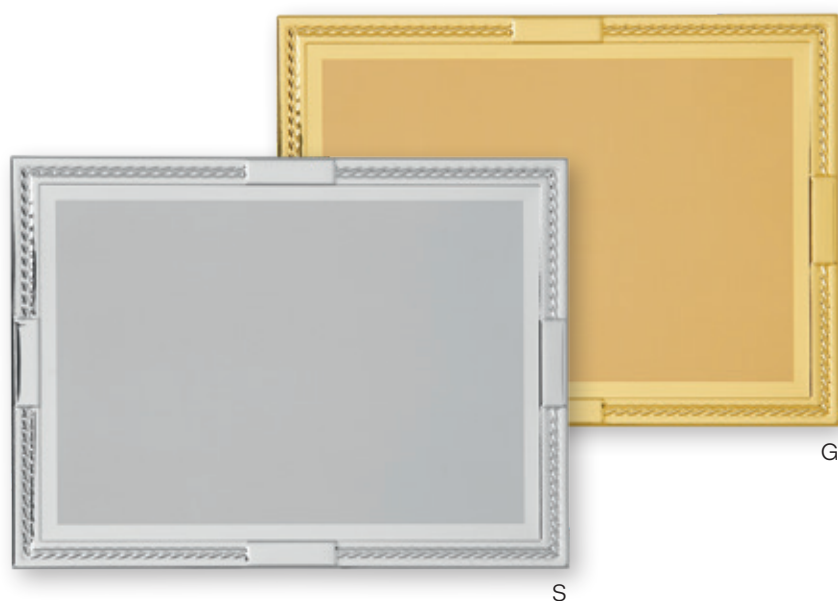

WHITE

ART. / CODE	MISURA / SIZE	PACK
TGVOL23x18W	23x18	10
TGVOL20x15W	20x15	10
TGVOL18x13W	18x13	10
TGVOL16x12W	16x12	10
TGVOL15x10W	15x10	10

Targa diamantata
Plaque with diamond cut