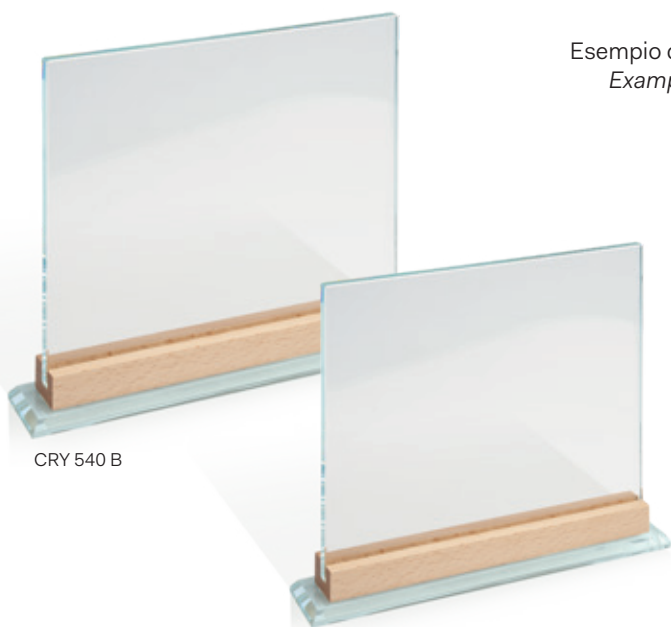

CRY 540 B

CRY 540 C

Esempio di personalizzazione
Example of customization