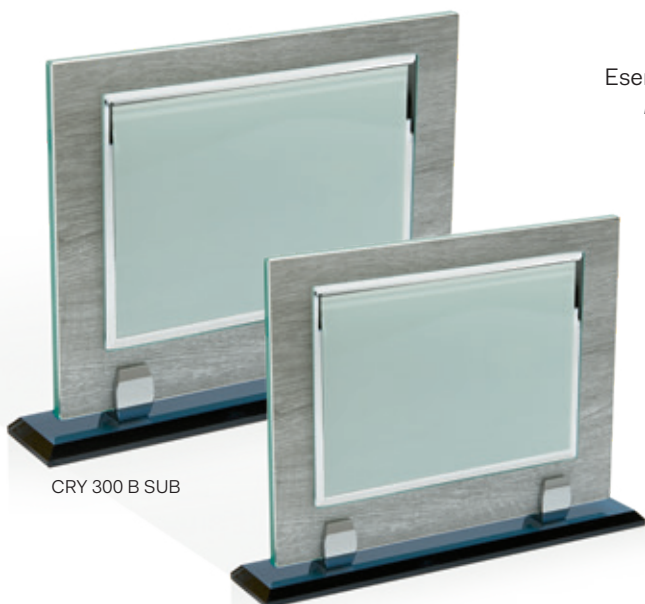

CRY 300 C SUB

Esempio di personalizzazione
Example of customization

CRY 300 B SUB