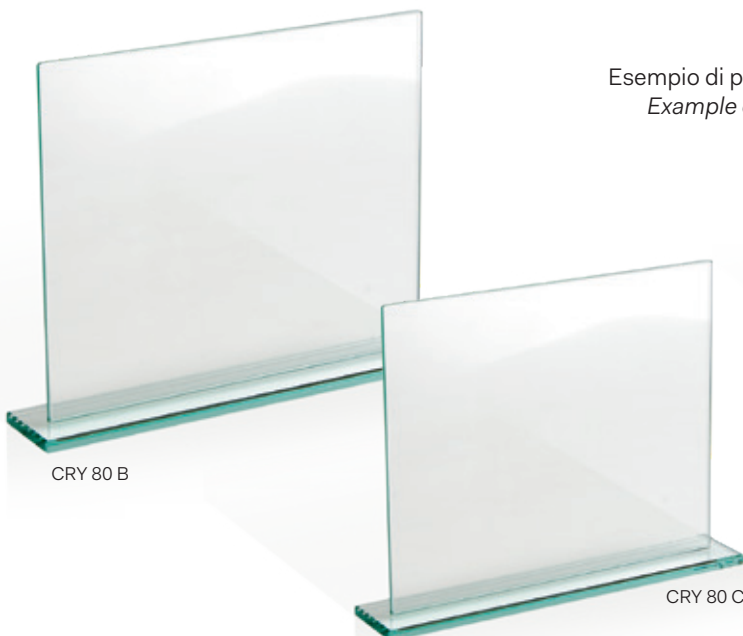

## CRY 80 Vetro / Glass

CRY 80 A

ART. / CODE	MISURA / SIZE	TARGA / PLAQUE	PACK
<b>CRY 80 A</b>	24x19	20x15	20
<b>CRY 80 B</b>	22x17	18x13	20
<b>CRY 80 C</b>	20x15	16x12	20

Spessore / Thickness 4 mm  
Scatola in cartoncino / Cardboard box