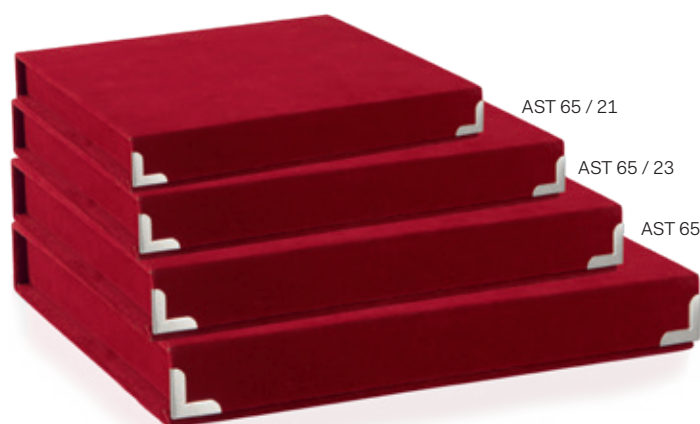

Spessore / Thickness 30 mm  
 Ognuno con protezione in cartoncino bianco  
 Each one wrapped in a white cardboard

**NEW  
2024**

**AST 65 R**  
Velluto / Velvet

AST 65 / 28

AST 65 / 21

AST 65 / 23

AST 65 / 26