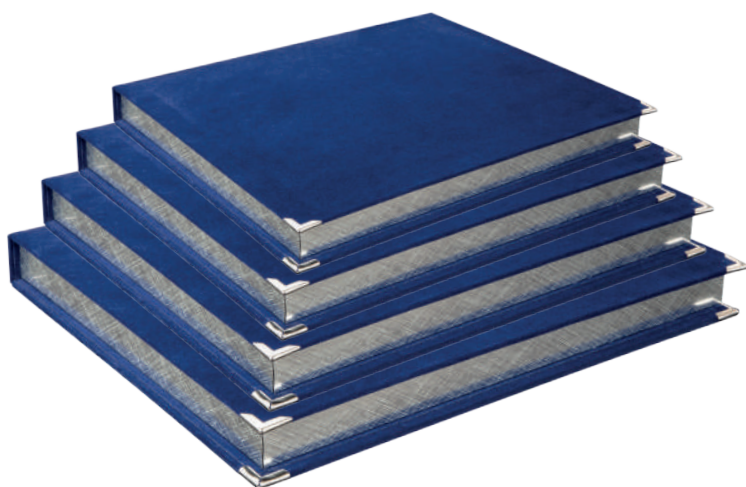

Serie **700BOX**

Art./Ref	Material	Misure/Size cm	Targa / Shield
700BOX	Velluto / Velvet	23x19x h3	16x12
701BOX	Velluto / Velvet	26x21x h3	18x13
702BOX	Velluto / Velvet	28x23x h3	20x15
703BOX	Velluto / Velvet	31x26x h3	23x18

BOX VELLUTO VELVET BOX