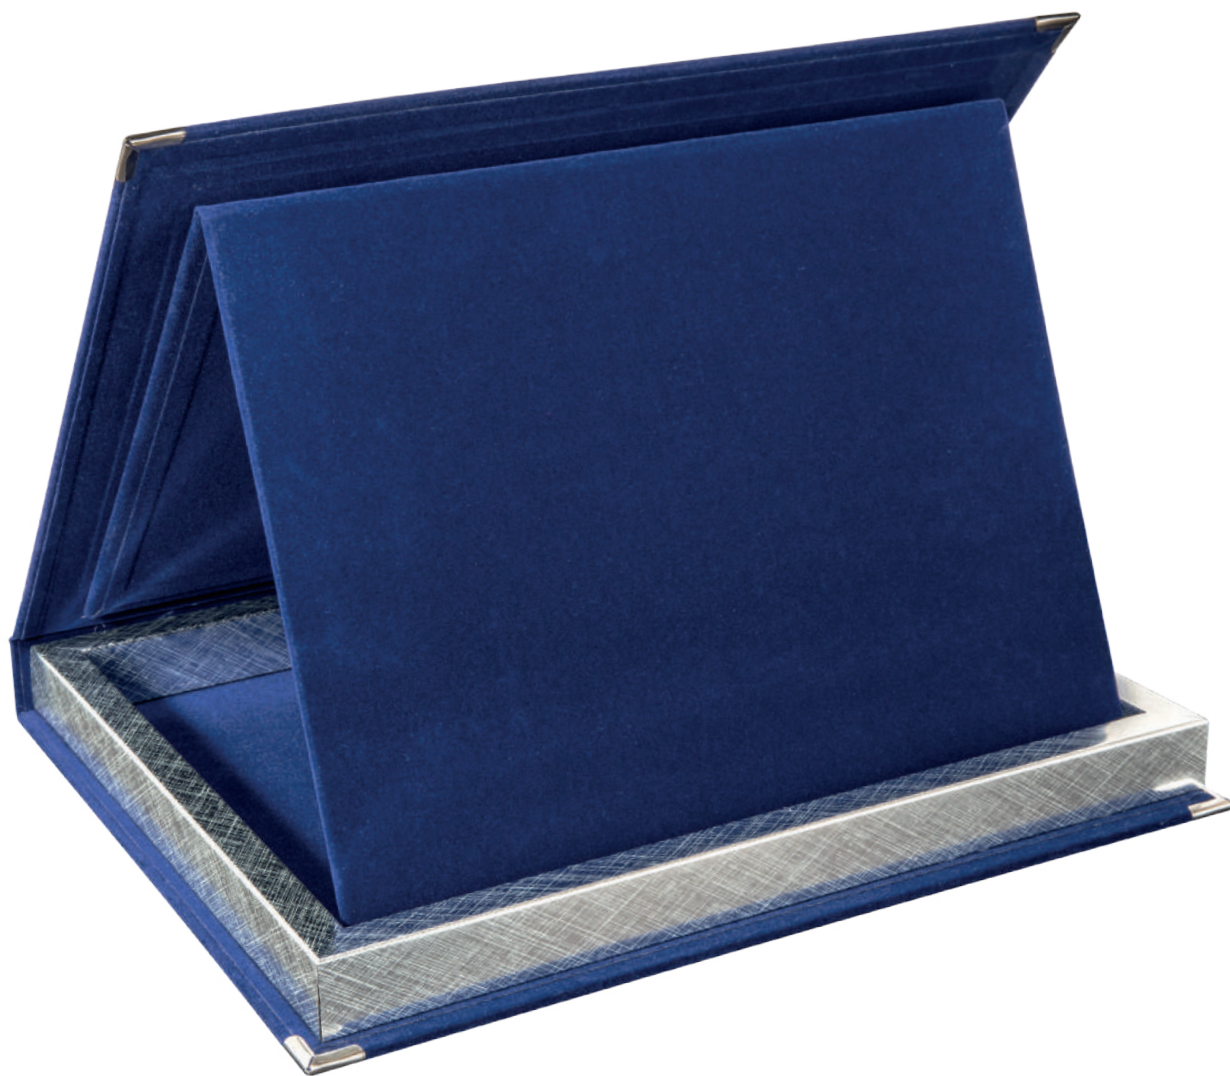

Serie **700BOX**

Art./Ref	Material	Misure/Size cm	Targa / Shield
700BOX	Velluto / Velvet	23x19x h3	16x12
701BOX	Velluto / Velvet	26x21x h3	18x13
702BOX	Velluto / Velvet	28x23x h3	20x15
703BOX	Velluto / Velvet	31x26x h3	23x18

BOX VELLUTO VELVET BOX