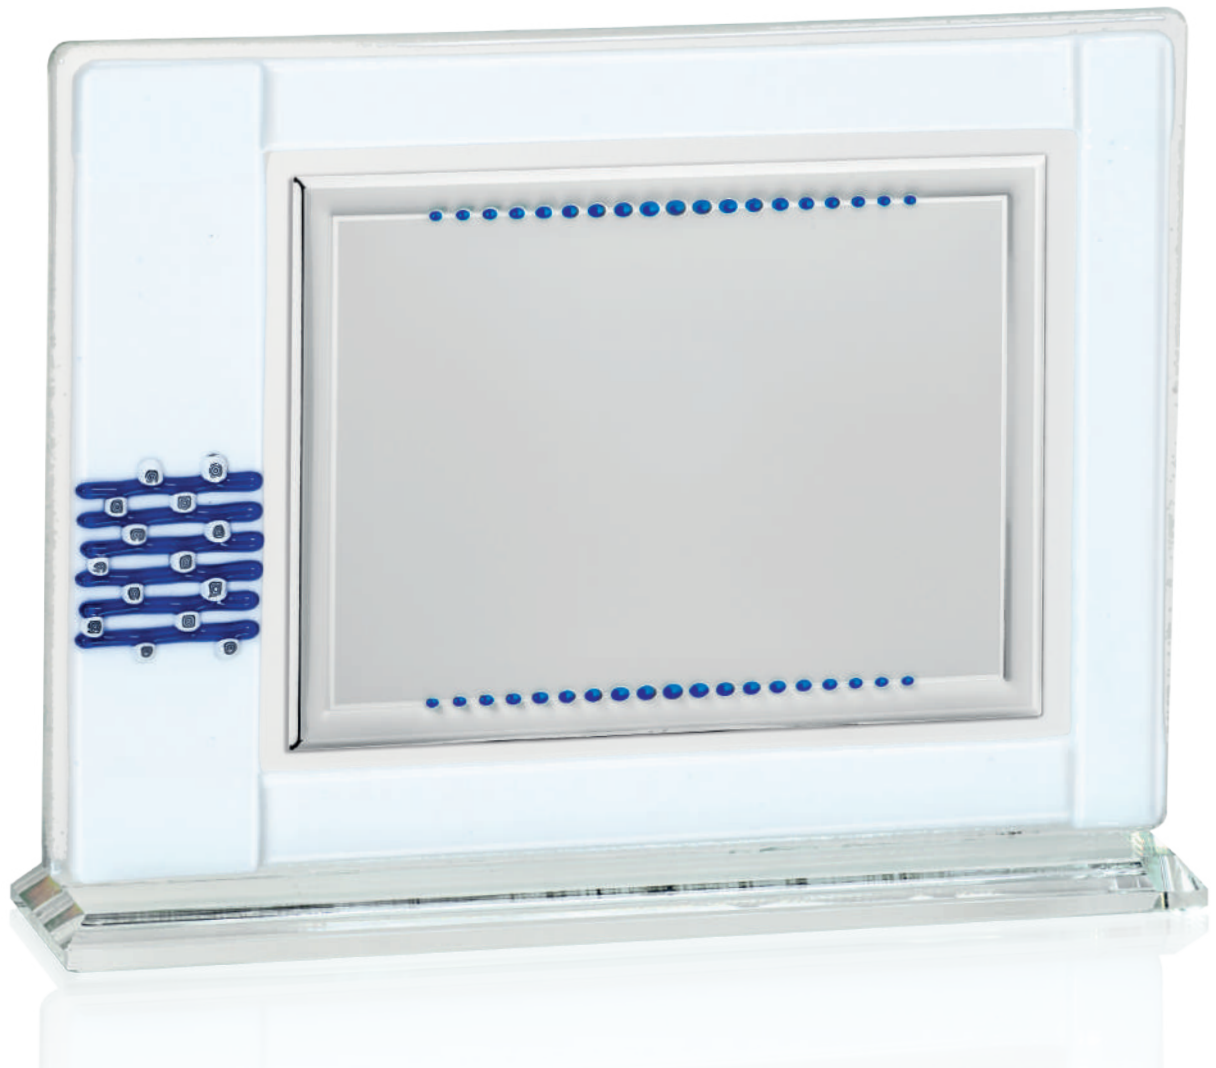

Serie **GL20620**

STANDARD BOX

MURANO

Solo glass/ Only glass		Set Completo di targa Complete Set with Shield	
Art./Ref.	Misure/Size cm	Art./Ref.	Targa/Shield cm
GL20620	24x19	GL20620T	16x12
GL20621	28x20	GL20621T	18x13
GL20622	32x21	GL20622T	20x15