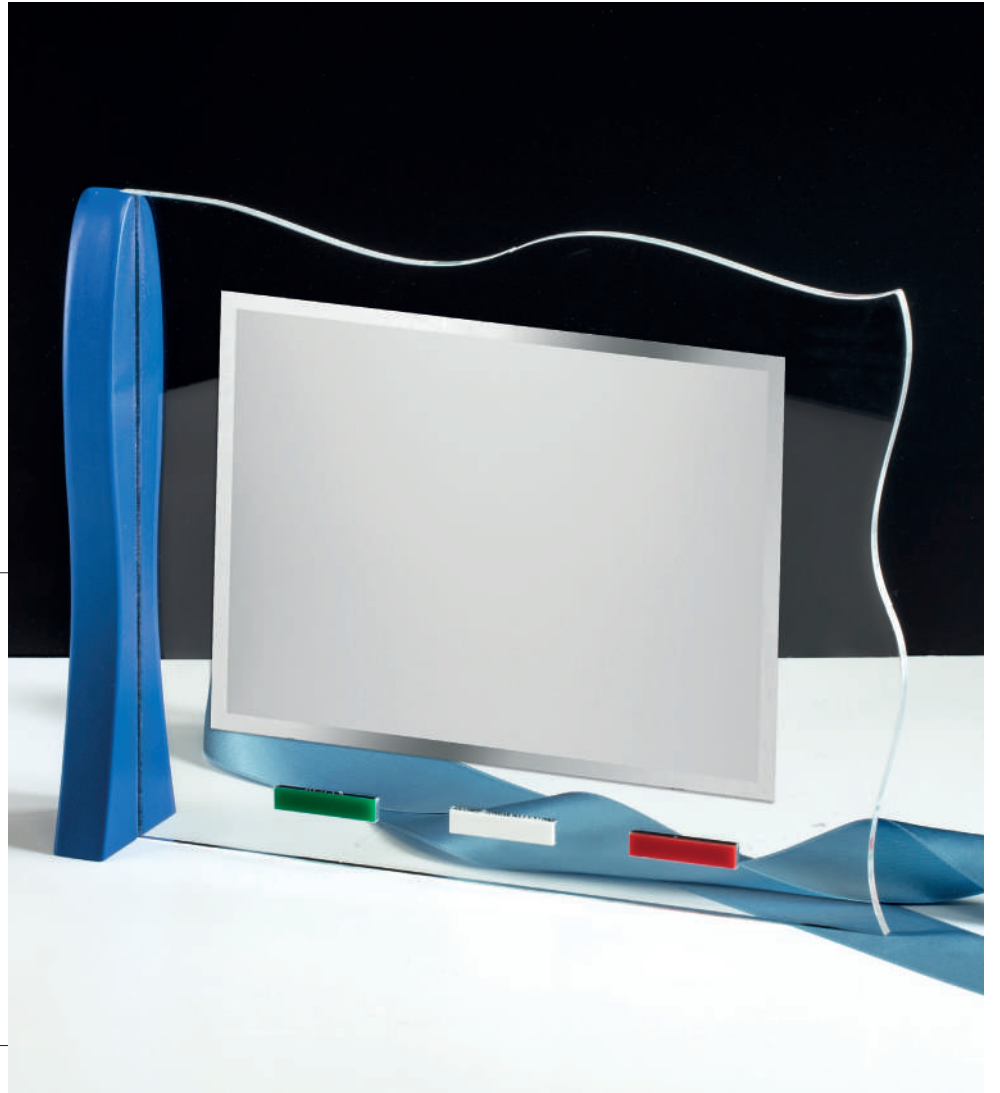

PLEXIGLASS REMOVIBILE
REMOVABLE PLEXIGLASS

Serie **CA131**

STANDARD BOX INCLUSO

Solo plex/ Only plex	Set Completo di targa Complete Set with Shield		
Art./Ref.	Misure/Size cm	Art./Ref.	Targa/Shield cm
CA132/18	26x20	CA132/18T	18x13
CA132/20	28x22	CA132/20T	20x15

PLEXIGLASS REMOVIBILE
REMOVABLE PLEXIGLASS

Serie **CA132**

STANDARD BOX INCLUSO

ACRILICO qualità italiana

PLEXIGLASS REMOVIBILE
REMOVABLE PLEXIGLASS

GIFT BOX INCLUSO

Solo plex/ Only plex		Set Completo di targa Complete Set with Shield	
Art./Ref.	Misure/Size cm	Art./Ref.	Targa/Shield cm
CA108/18	24x20,5	CA108/18T	18x13
CA108/20	26x22,5	CA108/20T	20x15