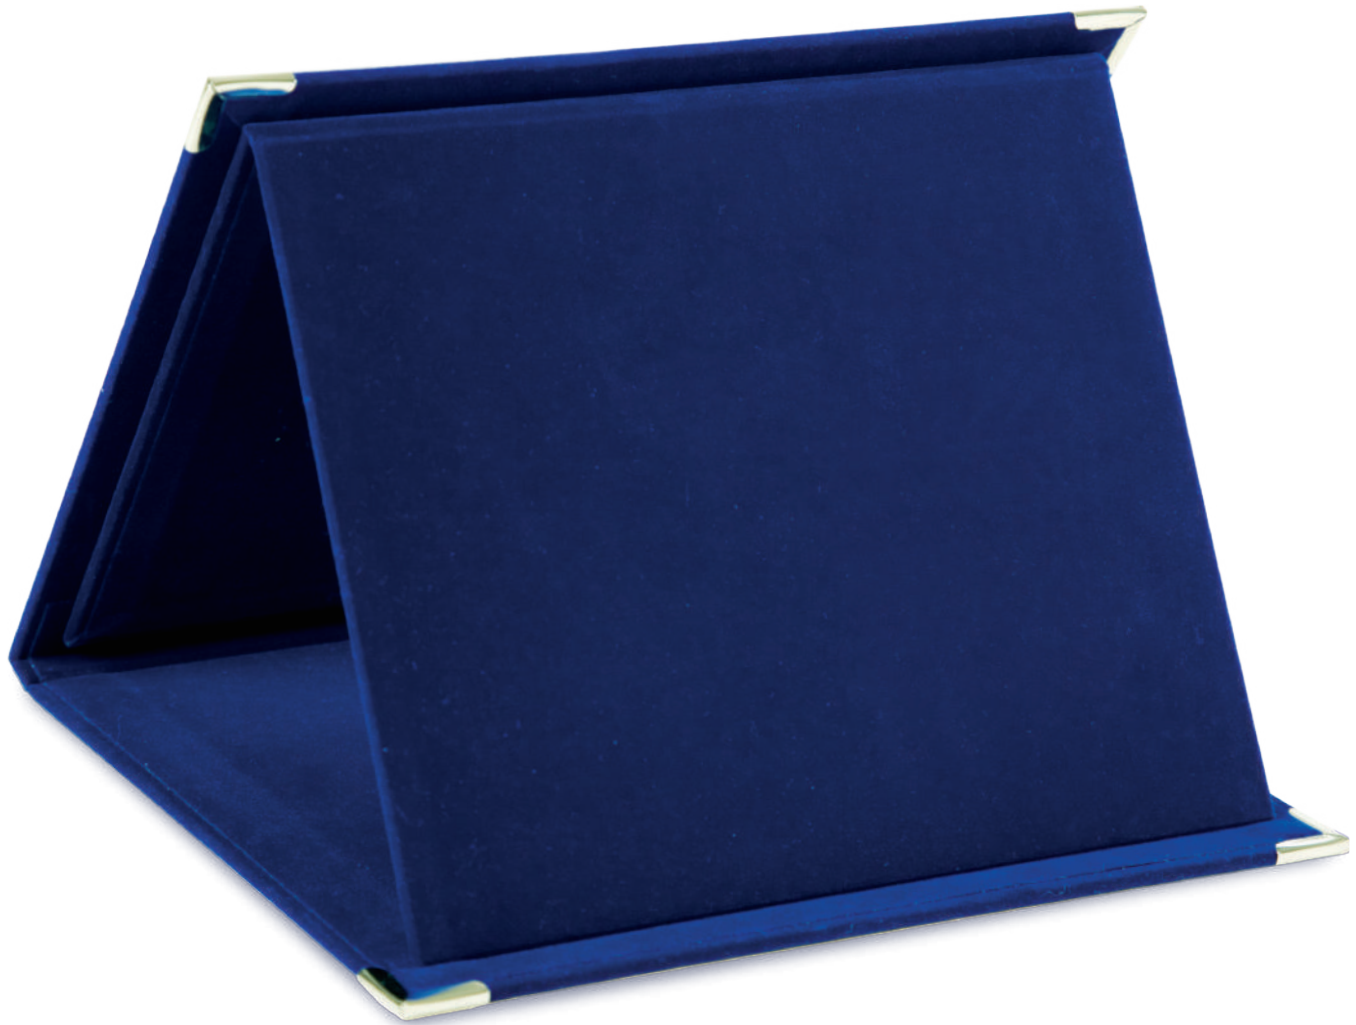

Serie **410BOX**

Art./Ref	Material	Misure/Size cm	Targa/Shield
410BOX	Velluto / Velvet	18x14 h.1,5	15x10
411BOX	Velluto / Velvet	23x17 h.1,5	16x12
412BOX	Velluto / Velvet	25x19 h.1,5	18x13
413BOX	Velluto / Velvet	28x21 h.1,5	20x15
414BOX	Velluto / Velvet	30x25 h.1,5	23x18

BOX MDF VELLUTO *MDF VELVET BOX*