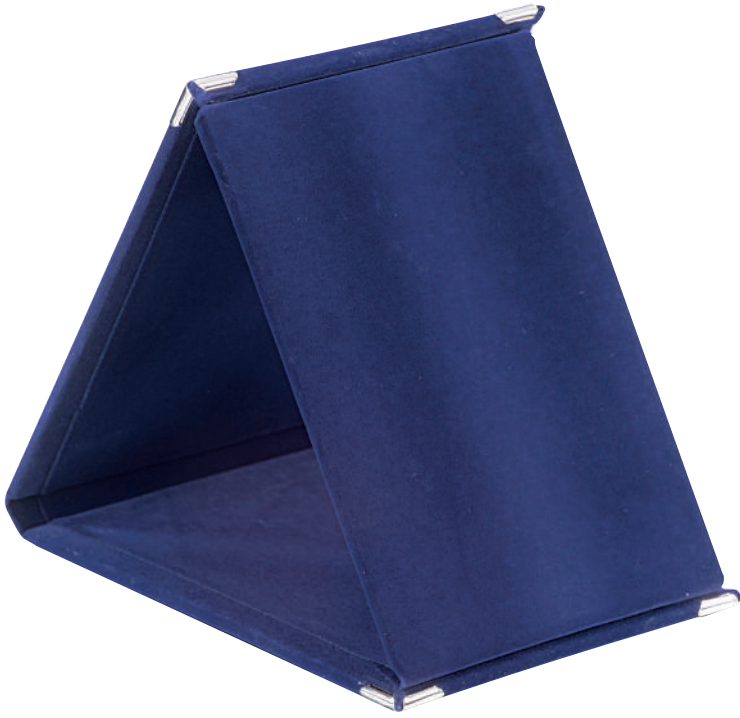

Art./Ref	Material	Misure/Size cm	Targa/Shield
420BOX	Velluto / Velvet	9x12 h.1,5	6x9
421BOX	Velluto / Velvet	12x15 h.1,5	9x12

Serie **420BOX**

BOX MDF VELLUTO *MDF VELVET BOX*