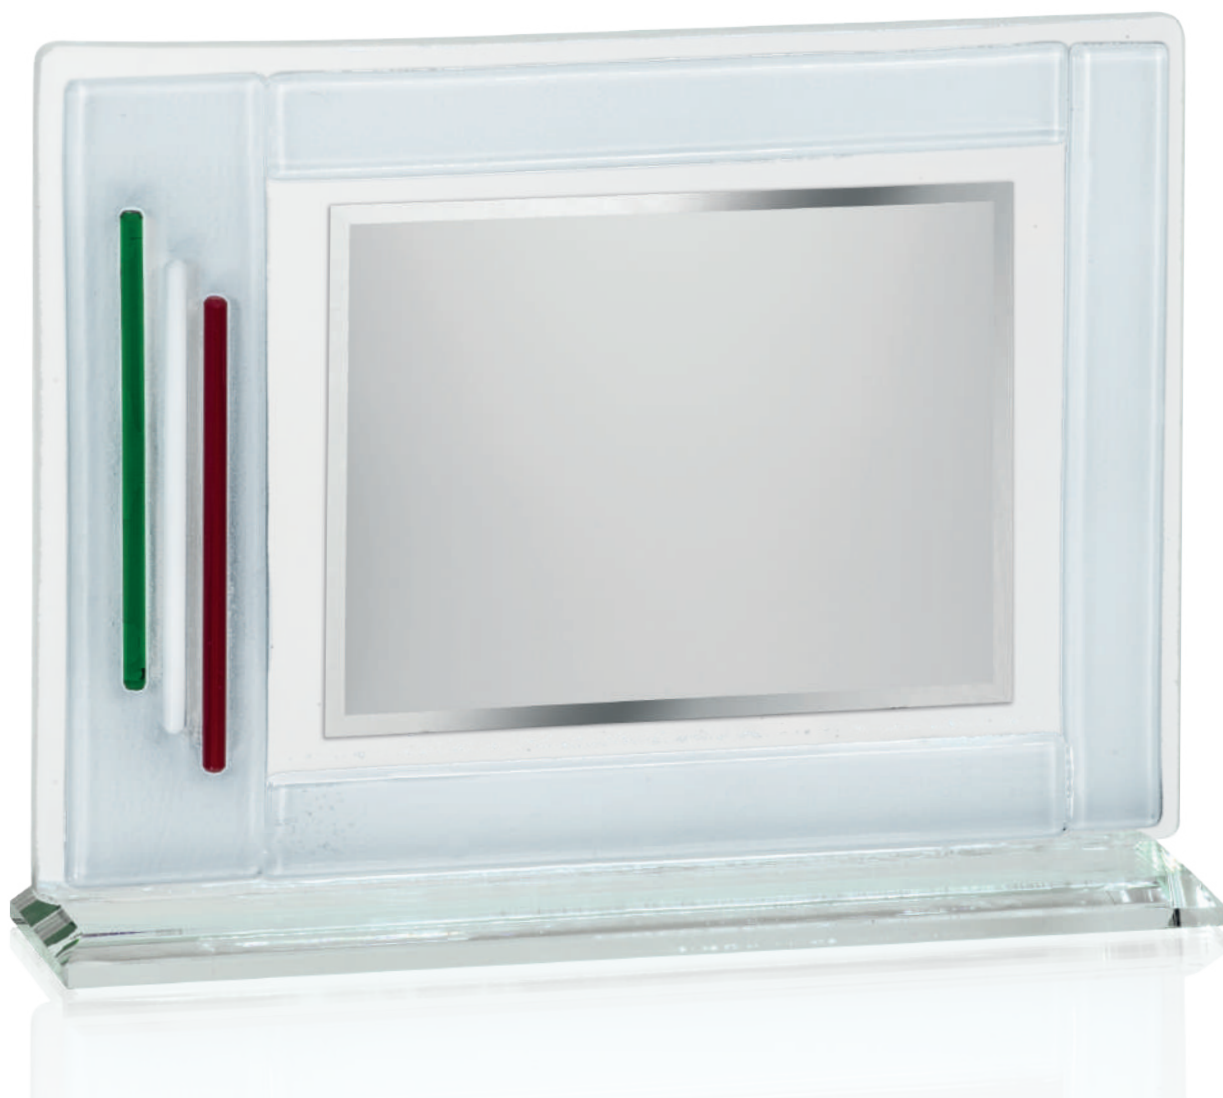

Serie **GL20710**

STANDARD BOX

MURANO

Solo glass/ Only glass		Set Completo di targa Complete Set with Shield	
Art./Ref.	Misure/Size cm	Art./Ref.	Targa/Shield cm
GL20710	24x19	GL20710T	16x12
GL20711	28x20	GL20711T	18x13
GL20712	32x21	GL20712T	20x15