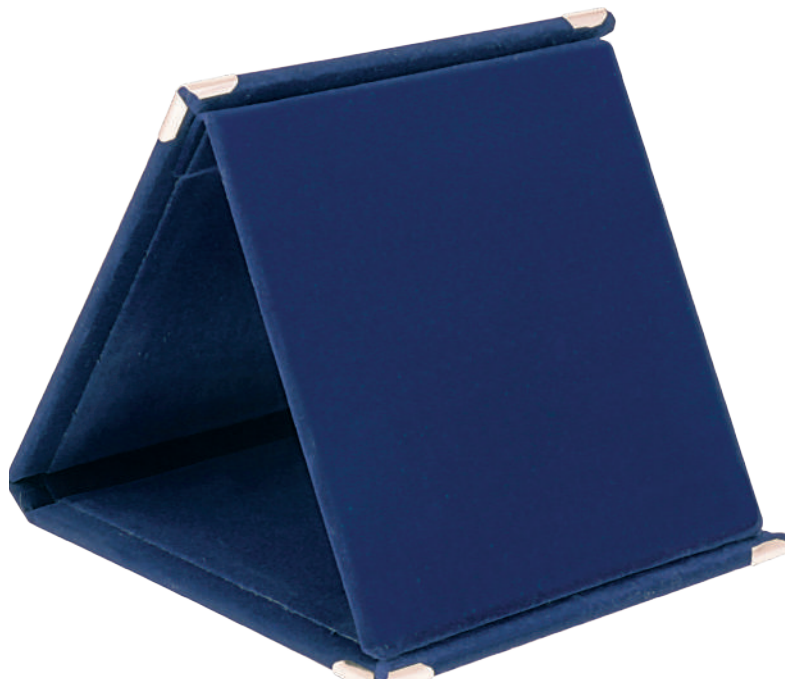

Serie **511BOXV**

BOX MDF VELLUTO *MDF VELVET BOX*

Art./Ref	Material	Misure/Size cm	Targa/Shield
420BOX	Velluto / Velvet	9x12 h.1,5	6x9
421BOX	Velluto / Velvet	12x15 h.1,5	9x12

Serie **420BOX**

BOX MDF VELLUTO *MDF VELVET BOX*